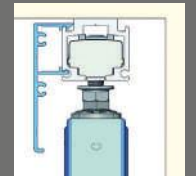

Lames verticales
Gris RAL 7016

Butées hautes intégrées dans le rail

Pour stopper la course
du volet
à l'ouverture.

Guidage bas

Facilite l'ouverture et
la fermeture
du volet.

Poignée cuvette

Verrou box alu

Quincaillerie