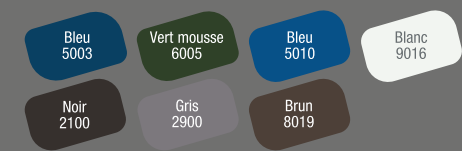

Volets coulissants

Coloris

CONSULTEZ LE NUANCIER !

SCANNEZ MOI

Coloris standards RAL et finitions de base

- Finition texturée

- Finition satinée

Coloris en option RAL et finitions

- Finition texturée

Alu à Cadre & à Lames Verticales

PVC à Cadre

Coloris teintés masse de base, satinés

- Orca lames chevrons jointives (RAL approchant)
- Belle Ile lames horizontales ou verticales

Coloris teintés masse de base, satinés

- Martinique lames à l'américaine ajourées (RAL approchant)

Coloris plaxés

- Orca lames chevrons jointives
- Belle Ile lames horizontales ou verticales

PVC à Lames Verticales

Coloris teintés masse de base, satinés lames 24 mm (RAL approchant)