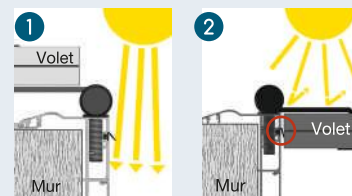

**Modèle
déposé**

Précadre : La solution rénovation

Esthétique

- 1 Joint de finition gris clair à l'intérieur du tableau
- 2 Joint de finition façade : rattrape les irrégularités du revêtement de la façade et empêche la stagnation de l'eau !

Visibilité

Joint à frappe périphérique entre précadre et volet :

- 1 Clair de jour optimal grâce à la finesse du précadre
- 2 Etanchéité à l'air et obturation optimisée de la lumière lorsque vos volets sont fermés