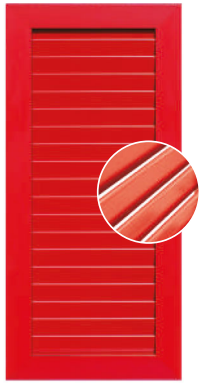

TRAMONTANE

Alu à Cadre

AUTAN

Lames ajourées
Rouge pourpre
RAL 3004