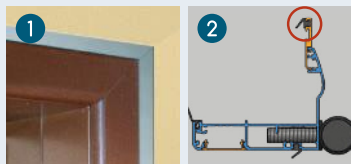

**Modèle
déposé**

Précadre : La solution rénovation

Esthétique

- 1 Joint de finition gris clair à l'intérieur du tableau
- 2 Joint de finition façade : rattrape les irrégularités du revêtement de la façade et empêche la stagnation de l'eau !