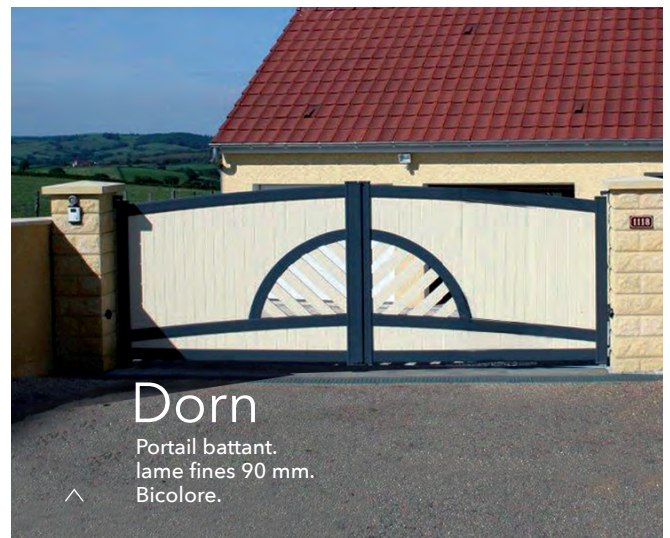

Kastel
Portail battant.
Lames fines 90 mm.

Youn

Portail battant.
Lames fines 90 mm.

NOUVELLE VAGUE...

Dorn

Portail battant.
lame fines 90 mm.
Bicolore.

UNE LIGNE AUDACIEUSE

Laissez libre court à votre imagination...
Exprimez vos goûts, mélangez les couleurs,
votre projet sera le nôtre.