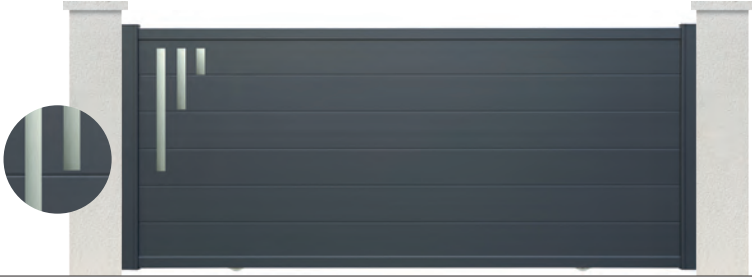

Line

Coulissant aspect 1 vantail.
Lames extra-larges 300 mm.
Décor alunox Line.

Ublo

Coulissant aspect 1 vantail.
Lames extra-larges 300 mm.
Décor Alunox Ublo.

OUVREZ-VOUS
À D'AUTRES
PERSPECTIVES

Orjal

Portail battant et portillon.
Lames larges 150 mm. Jonc décoratif
en ral 9006. Poteaux de 180x180 mm
aluminium. Clôture Eskell associée.