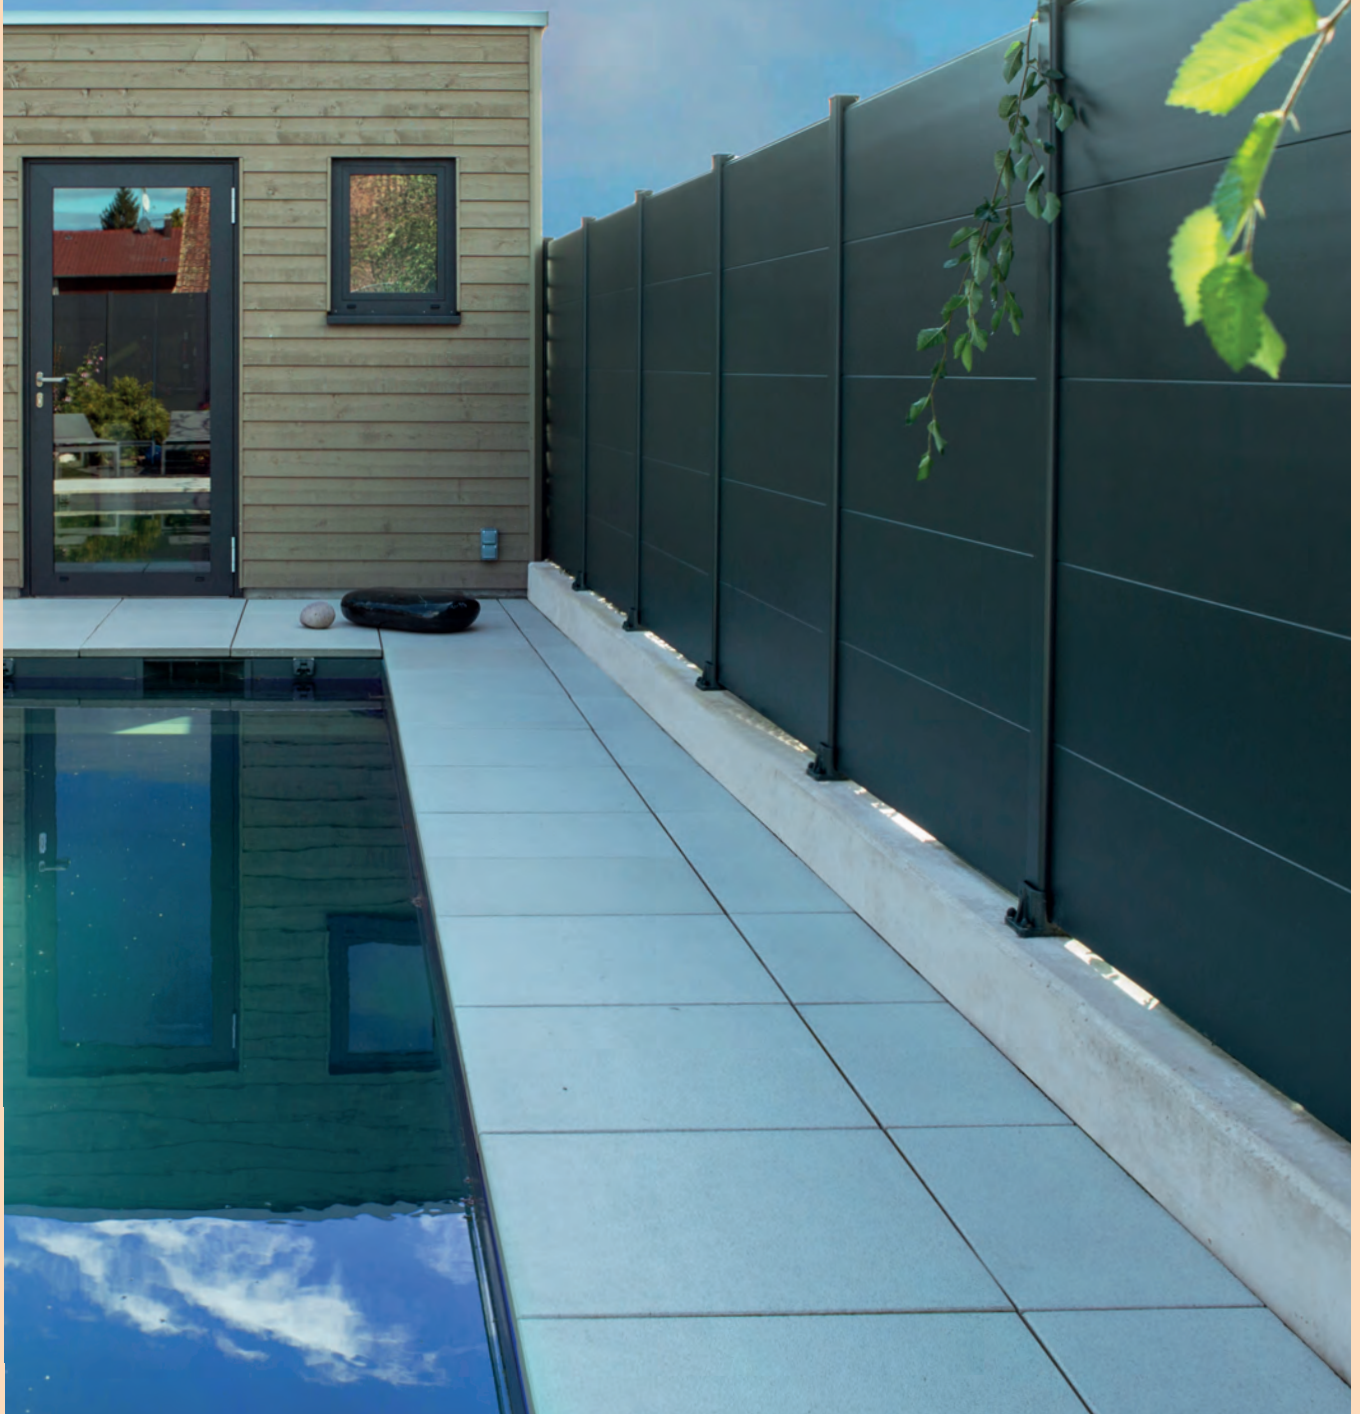

UN PETIT HAVRE DE PAIX