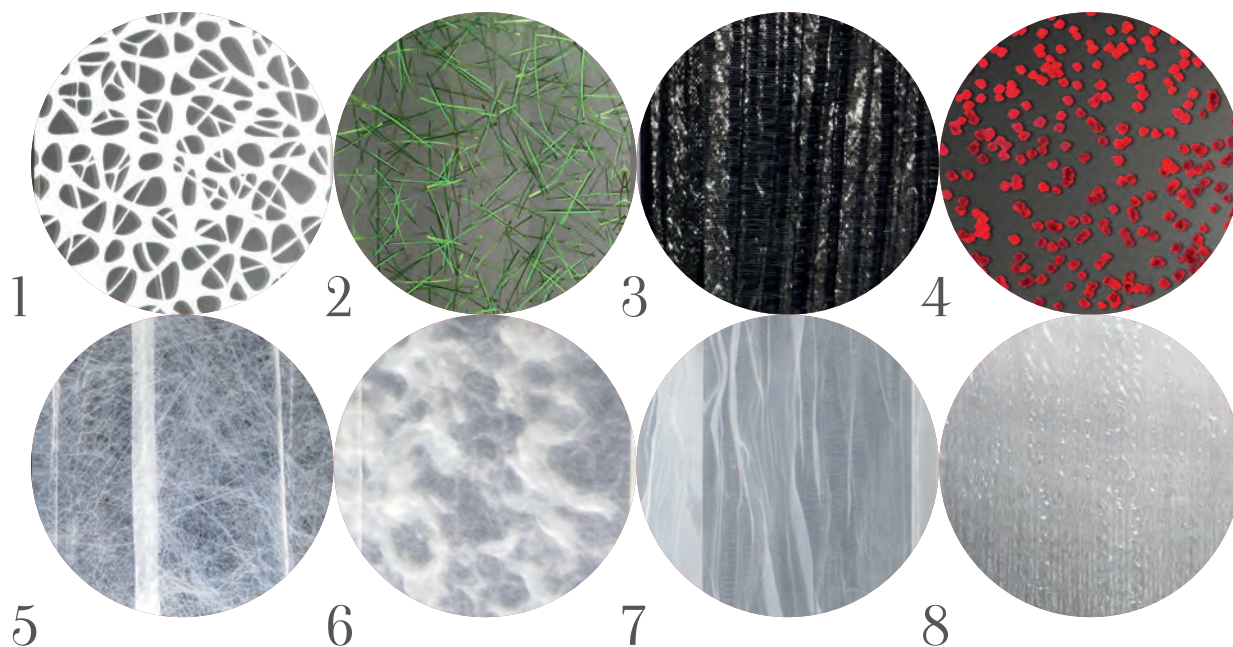

Pesket

Portail battant, base Tudi, lames 150 mm, 1 décor Pesket.

- 1. Décor Loan.
- 2. Décor Erael.
- 3. Décor Liza.

L'ACRYLIQUE COULÉ

DACRYL®
MATIÈRE À CRÉATION

Quand Dacryl joue avec la transparence...

1. Olen

Inclusion de textile blanc découpé

5. Nidenn

Inclusion d'un textile blanc non tissé

2. Sidh

Inclusion d'herbes vertes

6. Paper

Inclusion de papier japonais

3. Douan