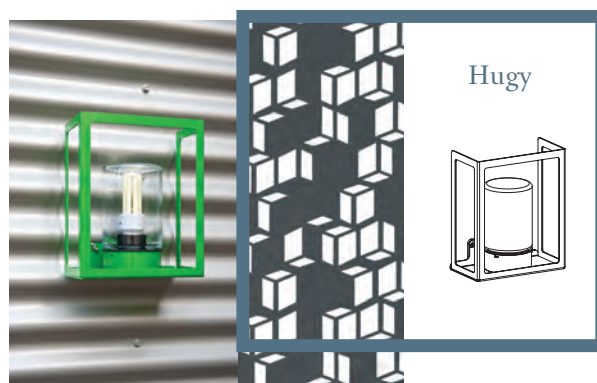

INSPIRATION LUMIÈRE ROGER PRADIER

Vos extérieurs mis en lumière

Créateur d'éclairage extérieur depuis plus de 100 ans, Roger Pradier est reconnu «Entreprise du Patrimoine Vivant». Alliant créativité et savoir-faire d'excellence, Roger Pradier fabrique en France des luminaires en aluminium de style traditionnel ou contemporain, garantis 25 ans. Fresk propose une collection de décors inspirée du savoir-faire Roger Pradier afin d'harmoniser le luminaire d'extérieur au portail.