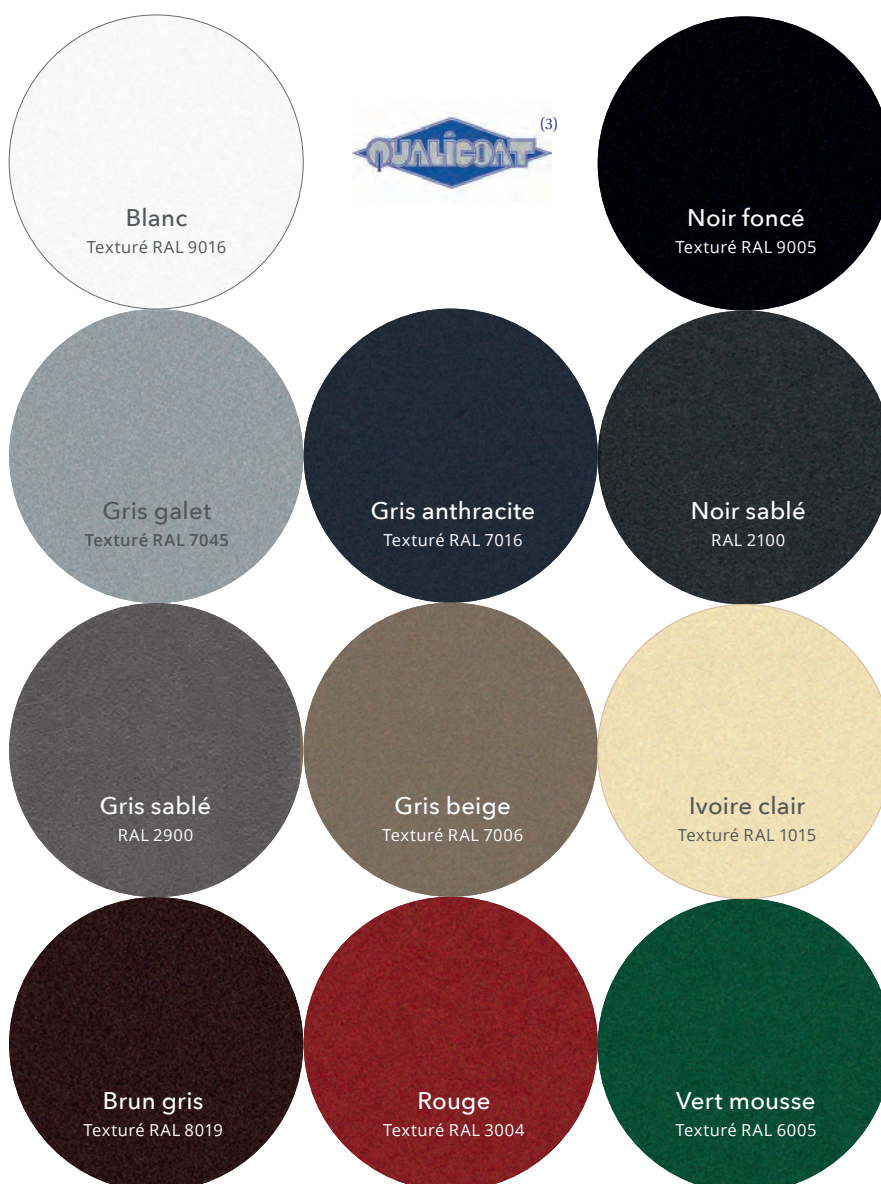

COLORIS

Chez Kostum, on est color addict ! Nous prenons un soin particulier à proposer une large palette de couleurs les plus tendances. Un objectif : que vous trouviez la teinte qui vous ressemble !

Mais ce n'est pas tout... l'aspect texturé fin de notre laquage confère à nos produits un aspect et un toucher à la fois agréable, proche des couleurs de la nature et parfait pour habiller vos extérieurs.

LAQUAGE
GARANTI⁽¹⁾
10
ANS

11 TEINTES STANDARD

Une palette de couleurs sans plus-value⁽²⁾

1. Sans coefficient de vétusté appliqué.

2. Bi-coloration sans plus-value avec deux coloris standards.

3. Ce laquage de haute qualité, résistant, est facile d'entretien, respectant ainsi les prescriptions du label européen QUALICOAT SEASIDE « qualité bord de mer ».