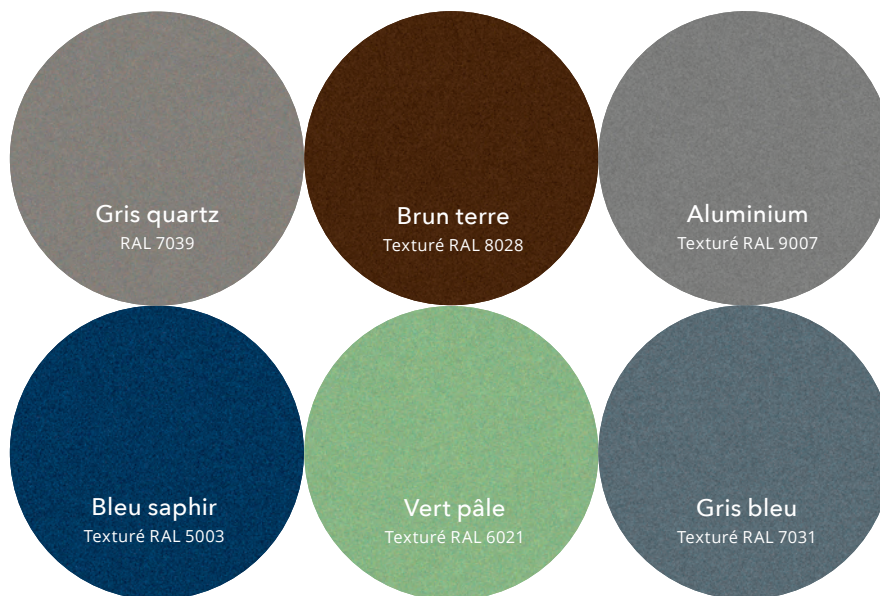

COLORIS

Chez Kostum, on est color addict ! Nous prenons un soin particulier à proposer une large palette de couleurs les plus tendances. Un objectif : que vous trouviez la teinte qui vous ressemble !

Mais ce n'est pas tout... l'aspect texturé fin de notre laquage confère à nos produits un aspect et un toucher à la fois agréable, proche des couleurs de la nature et parfait pour habiller vos extérieurs.

LAQUAGE
GARANTI⁽¹⁾
10
ANS

11 TEINTES STANDARD

Une palette de couleurs sans plus-value⁽²⁾

1. Sans coefficient de vétusté appliqué.

2. Bi-coloration sans plus-value avec deux coloris standards.

3. Ce laquage de haute qualité, résistant, est facile d'entretien, respectant ainsi les prescriptions du label européen QUALICOAT SEASIDE « qualité bord de mer ».

6 TEINTES «GAMME SÉLECTION»

+ 10% de plus-value

2 TEINTES «TONS BOIS»

+ 20% de plus-value

EN OPTION, UN CHOIX PARMIS
PLUS DE 300 COULEURS⁽⁴⁾

+ 20% de plus-value

L'EXIGENCE POINTUE D'UN COLORISTE

Avoir le choix c'est bien mais avec la qualité, c'est encore mieux !

4. A choisir dans un nuancier RAL ou Futura. Les autres teintes seront chiffrées sur demande.

1

Longévité

2

Finition
soignée

3

4

Solidité