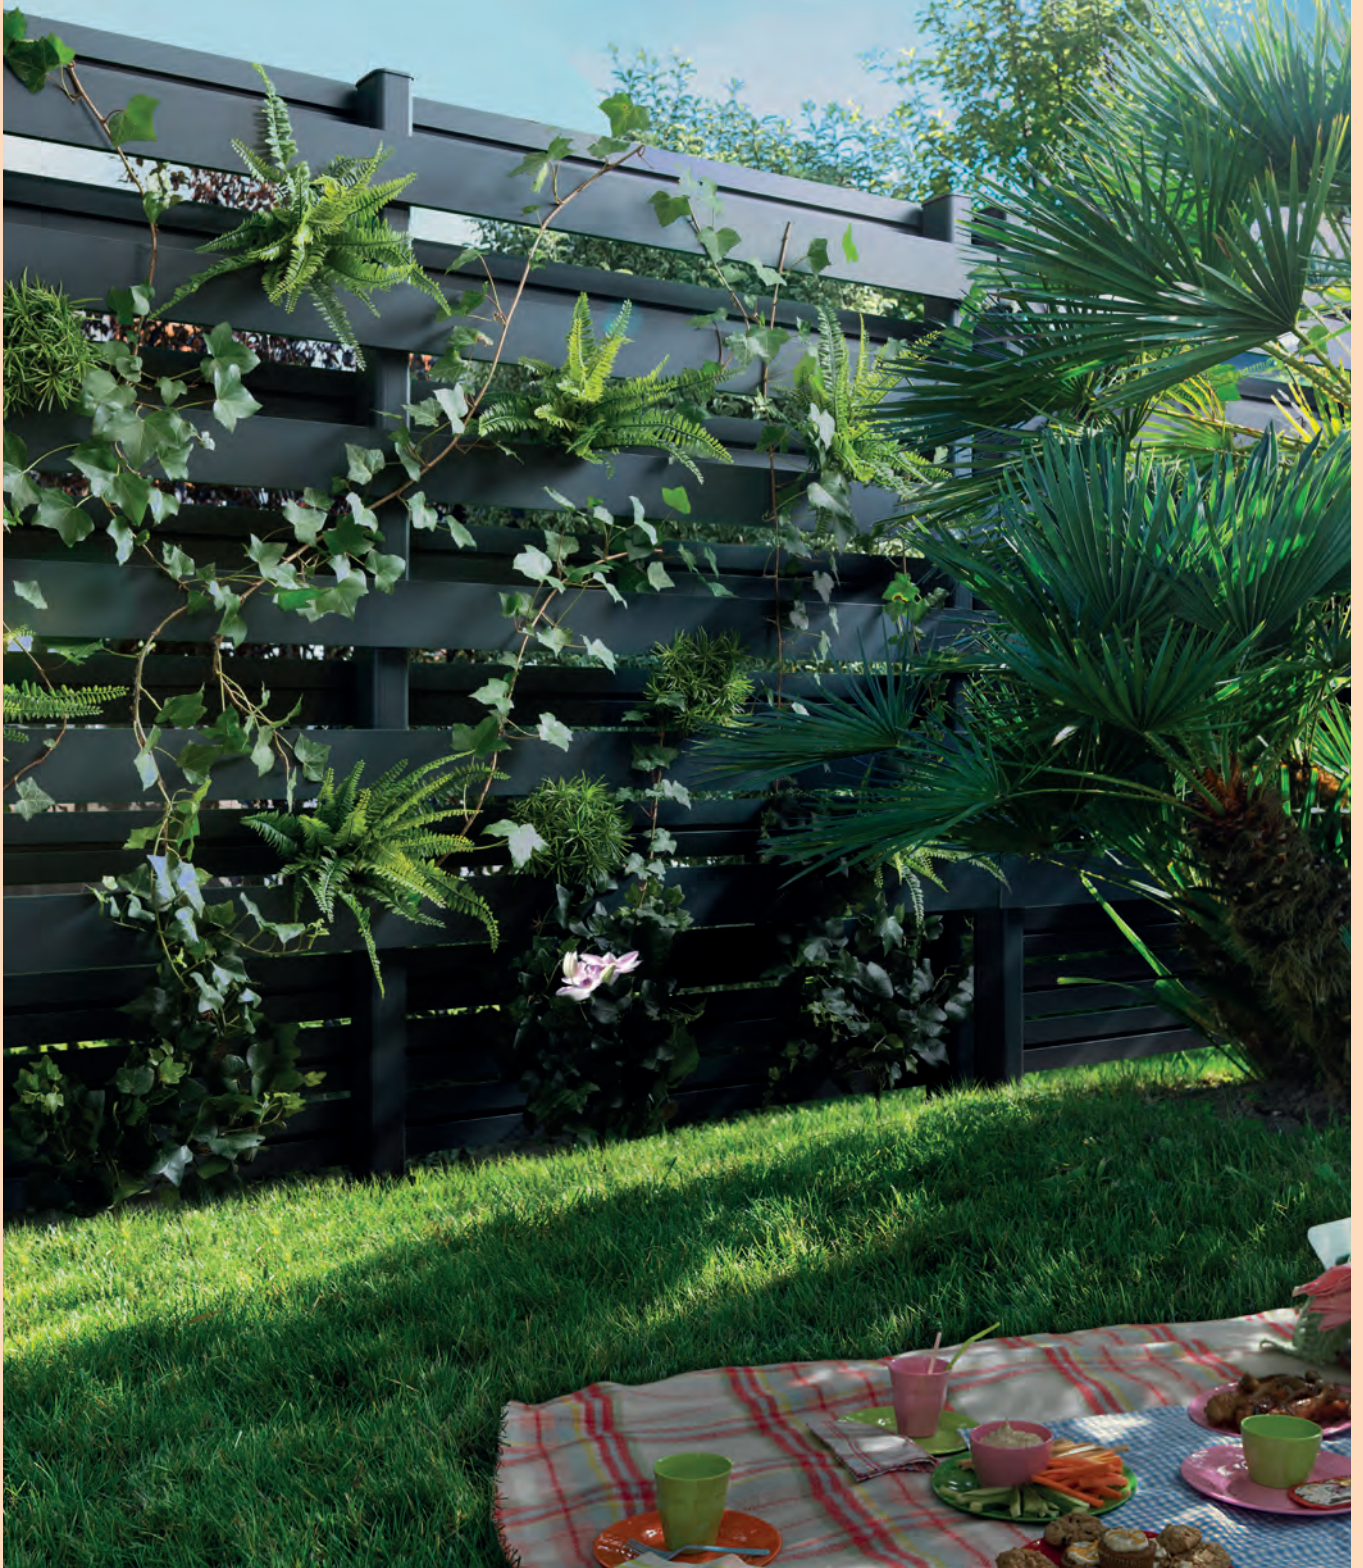

Anaé

Clôture pleine.
Lames larges 150 mm.
Traverses hautes & basses.

Tiviz

Clôture pleine.
Lames fines 90 mm .
Traverses hautes et basses.

TRESSEZ VOTRE CANEVAS VÉGÉTAL

RESPIRONS !

Avec l'offre Kanevas, créez une véritable palissade végétalisée autour de votre propriété pour cultiver votre jardin secret. Avec la clôture Tressen et sa double disposition intérieur-extérieur, vous pourrez y faire filer des plantes ou accrocher un potager d'agrément.