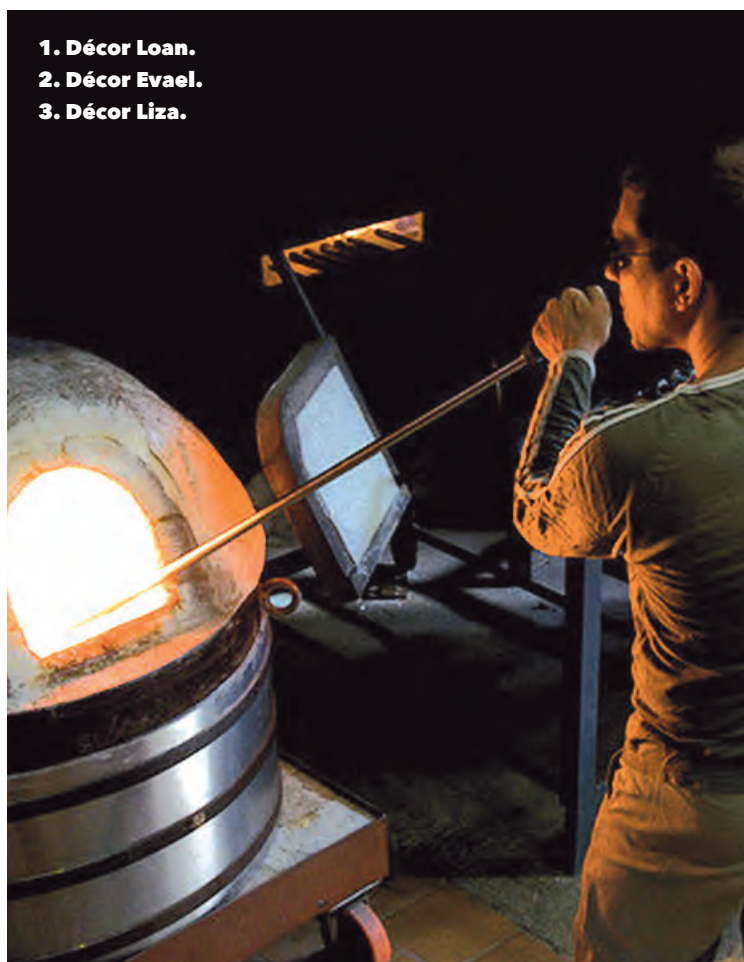

1. Décor Loan.
2. Décor Erael.
3. Décor Liza.