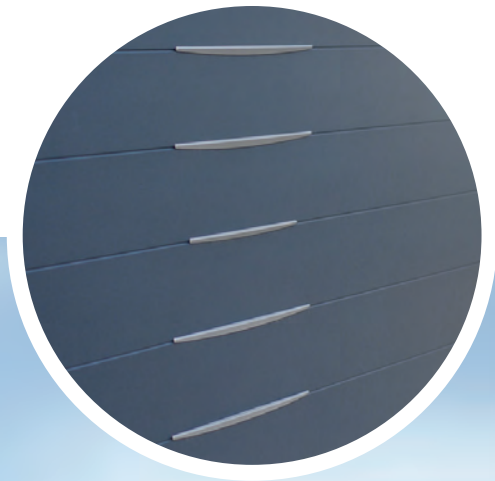

Alinéa

Portail battant. Lames larges 150 mm.
✓ Baguettes Gris Déco Bel'M. Porte d'entrée
et Porte de garage coordonnées.