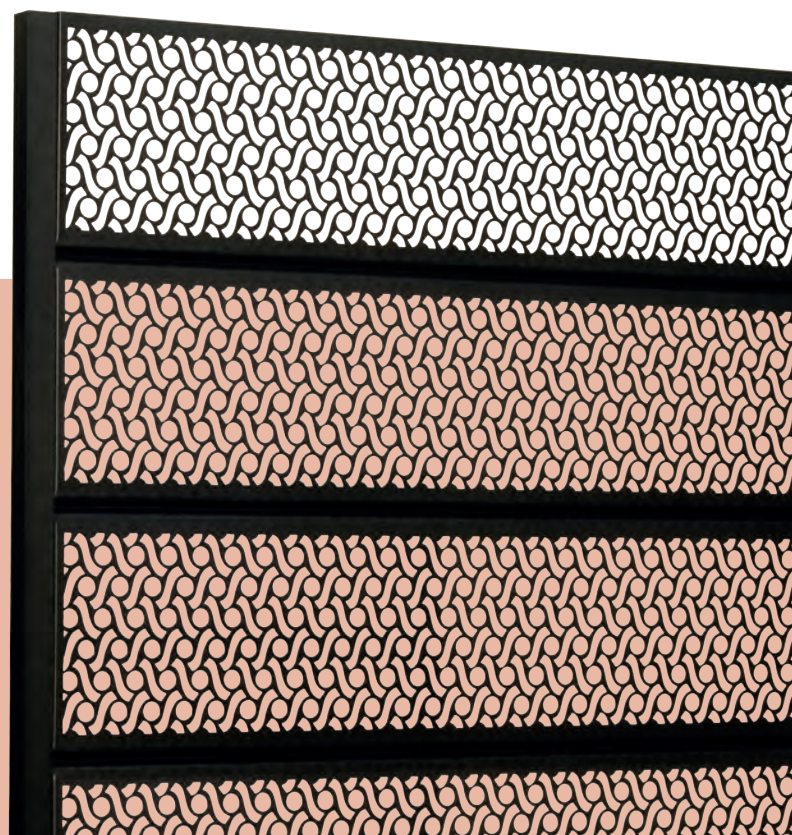

Saon

Clastra avec décor Saon, épaisseur 3 mm. 3 raidisseurs.

Lambig

Portail battant base Tudi.
Lames larges 150 mm.
1 décor Lambig côté pilier.
Clôture Briz en redans.

Troveni

Clastra avec décor Troveni,
épaisseur 3 mm. 3 raidisseurs.