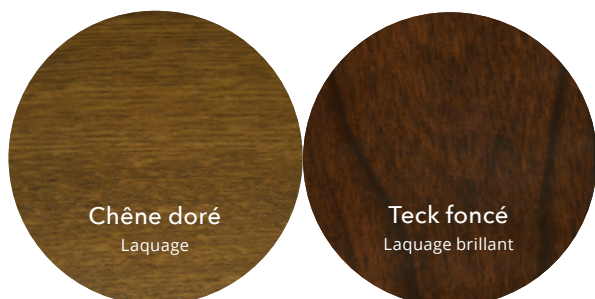

LAQUAGE
GARANTI⁽¹⁾
10
ANS

11 TEINTES STANDARD

Une palette de couleurs sans plus-value⁽²⁾

1. Sans coefficient de vétusté appliqué.

2. Bi-coloration sans plus-value avec deux coloris standards.

3. Ce laquage de haute qualité, résistant, est facile d'entretien, respectant ainsi les prescriptions du label européen QUALICOAT SEASIDE « qualité bord de mer ».

6 TEINTES «GAMME SÉLECTION»

+ 10% de plus-value

2 TEINTES «TONS BOIS»

+ 20% de plus-value

EN OPTION, UN CHOIX PARMIS
PLUS DE 300 COULEURS⁽⁴⁾

+ 20% de plus-value

L'EXIGENCE POINTUE D'UN COLORISTE

Avoir le choix c'est bien mais avec la qualité, c'est encore mieux !

4. A choisir dans un nuancier RAL ou Futura. Les autres teintes seront chiffrées sur demande.

1

Longévité

2

Finition
soignée

3

4

Solidité