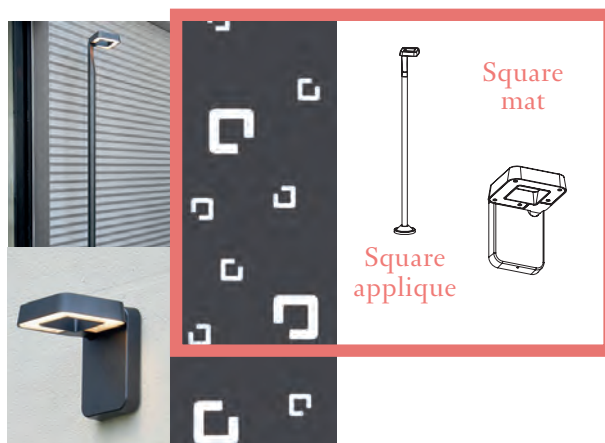

INSPIRATION LUMIÈRE ROGER PRADIER

Vos extérieurs mis en lumière

Créateur d'éclairage extérieur depuis plus de 100 ans, Roger Pradier est reconnu «Entreprise du Patrimoine Vivant». Alliant créativité et savoir-faire d'excellence, Roger Pradier fabrique en France des luminaires en aluminium de style traditionnel ou contemporain, garantis 25 ans. Fresk propose une collection de décors inspirée du savoir-faire Roger Pradier afin d'harmoniser le luminaire d'extérieur au portail.