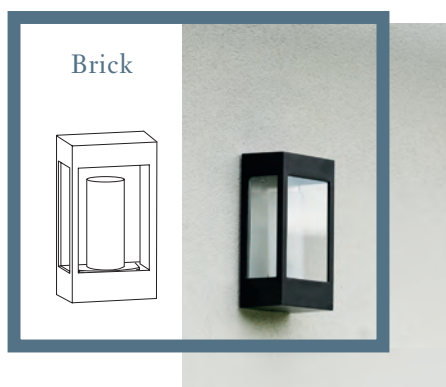

INSPIRATION LUMIÈRE ROGER PRADIER

Vos extérieurs mis en lumière

Créateur d'éclairage extérieur depuis plus de 100 ans, Roger Pradier est reconnu «Entreprise du Patrimoine Vivant». Alliant créativité et savoir-faire d'excellence, Roger Pradier fabrique en France des luminaires en aluminium de style traditionnel ou contemporain, garantis 25 ans. Fresk propose une collection de décors inspirée du savoir-faire Roger Pradier afin d'harmoniser le luminaire d'extérieur au portail.